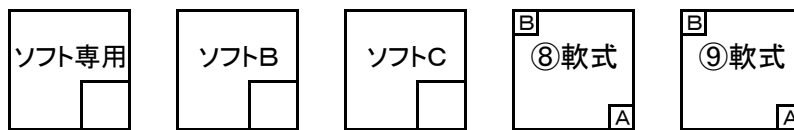

トンボ杯 オールスタードリームマッチ福岡2016 組合せ表(女子の部)

日時：平成28年11月20日(日)・23日(水・祝)

会場：雁の巣レクリエーションセンター
ソフトボール専用、ソフトボール場B・C
⑧・⑨軟式野球場

		20日(日)	23日(水・祝)
1	玄海グリーンリーグ	12	
		⑧軟B-1	
2	大野城市ジュニアソフトボール連盟	0	0
		⑧軟B-3	
3	粕屋町ジュニアソフトボールリーグ	6	
			ソフトB-1
4	福岡ワールドジュニアゴールデンリーグ	0	
		⑧軟B-2	
5	福岡ジュニアソフトボールフレンドシップリーグ	15	
			ソ専-2
6	春日ジュニアドリームリーグ	4	
		⑨軟B-1	
7	福岡東少年ソフトボール連盟	11	23
		⑨軟B-3	
8	筑前リトルリーグ	5	
			ソフトC-1
9	福岡市西少年ソフトボールリーグ	4	
		⑨軟B-2	
10	福岡ジュニアソフトボール連盟	1	