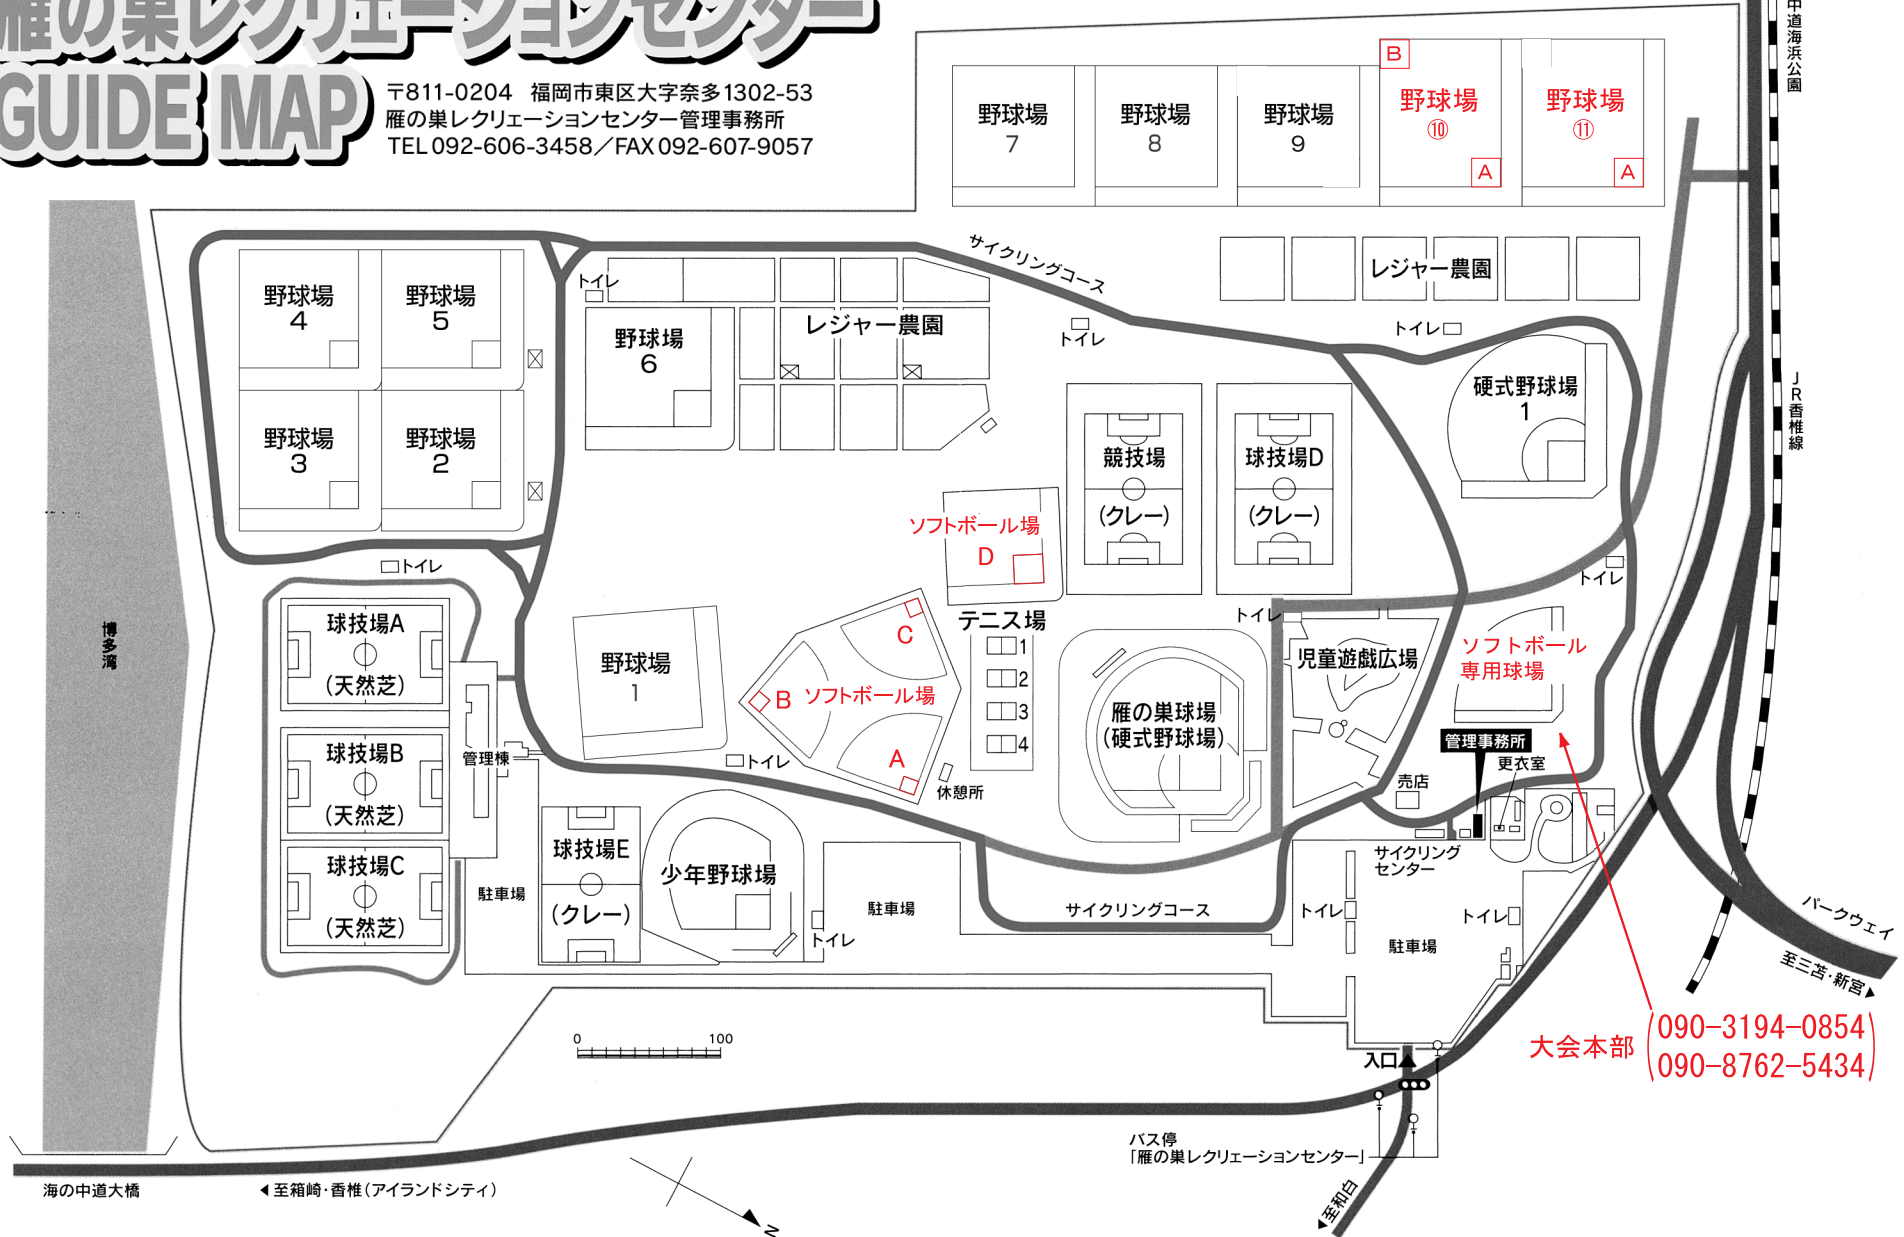

福岡市

# 第8回 読売新聞西部本社旗争奪 小学生ソフトボール福岡地区リーグチャンピオン大会会場見取図

## 雁の巣レクリエーションセンター GUIDE MAP

〒811-0204 福岡市東区大字奈多1302-53  
雁の巣レクリエーションセンター管理事務所  
TEL 092-606-3458 / FAX 092-607-9057

大会本部 (090-3194-0854)  
(090-8762-5434)

▲至志賀島・海の中道海浜公園

JR香椎線

パークウェイ  
至三苫・新宮

海の中道大橋

◀至箱崎・香椎(アイランドシティ)

バス停  
「雁の巣レクリエーションセンター」

▲至新白